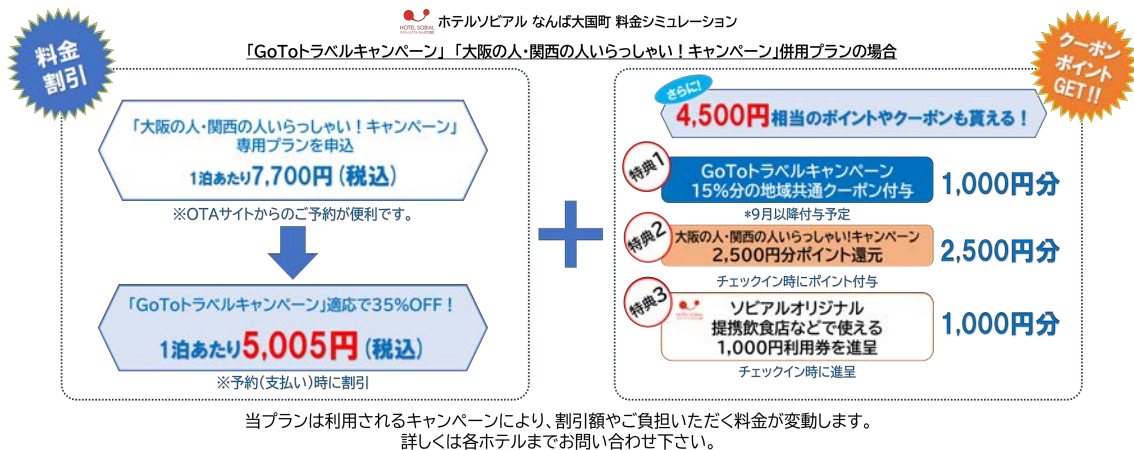

いました。

現在、感染ルートとして「家庭」が増えています。

家庭内での感染を防止するために、一時的に避難するもう一つの我が家としてご利用いただける宿泊施設の活用、それが

「Stay Another Home, For Your Family」

大切な家族のためにホテル(もう一つの家)に住む。

一日でも早く、疫病が終息し、家族と安心して過ごせる日常を取り戻すために、ご家族への感染拡大防止の一助として、他の宿泊施設にもこの輪がさらに広まっていけばと思い、下記のご宿泊プランをご提案いたします。

● Stay Another Homeプランについて

【宿泊プランの特徴1】 キャンペーンを併用し、経済的負担を減らします！

GoToトラベルキャンペーン（観光庁）と大阪の人・関西の人いらっしやい！キャンペーン（大阪府・大阪市）を併用し、経済的負担を減らせるように宿泊料金をシミュレーションしています。また、プラン摘要の条件も専門スタッフが詳しくご説明いたします。お気軽にお問い合わせください。

【GoToトラベルキャンペーン（観光庁）】

<https://goto.jata-net.or.jp/>

【大阪の人・関西の人いらっしやい！キャンペーン（大阪府・大阪市）】

<https://osakairasshai.weare.osaka-info.jp/>

【宿泊プランの特徴2】 独自の地域クーポンを発行。近隣の約20店舗で利用可能！

地域の飲食店、小売店、など約20店舗と提携いたしました。ご宿泊のお客様には、提携店で利用できるクーポン券(1泊1名1,000円)を進呈しています。近隣のお店をご紹介・ご利用いただくことで、地域全体の経済活性化を図ります。今後も提携店を増やしてまいります。

【宿泊プランの特徴3】 朝食付き! 「一日のスタートは朝食から」

当社は以前より、美味しい朝食をしっかりと食べて、お客様のよりよい一日がスタートできることを大切にしております。感染予防対策を入念に行いつつも、美味しく、温かく、元気に楽しめる朝食を毎朝ご提供し、お客様の心と身体の健康を守ります。