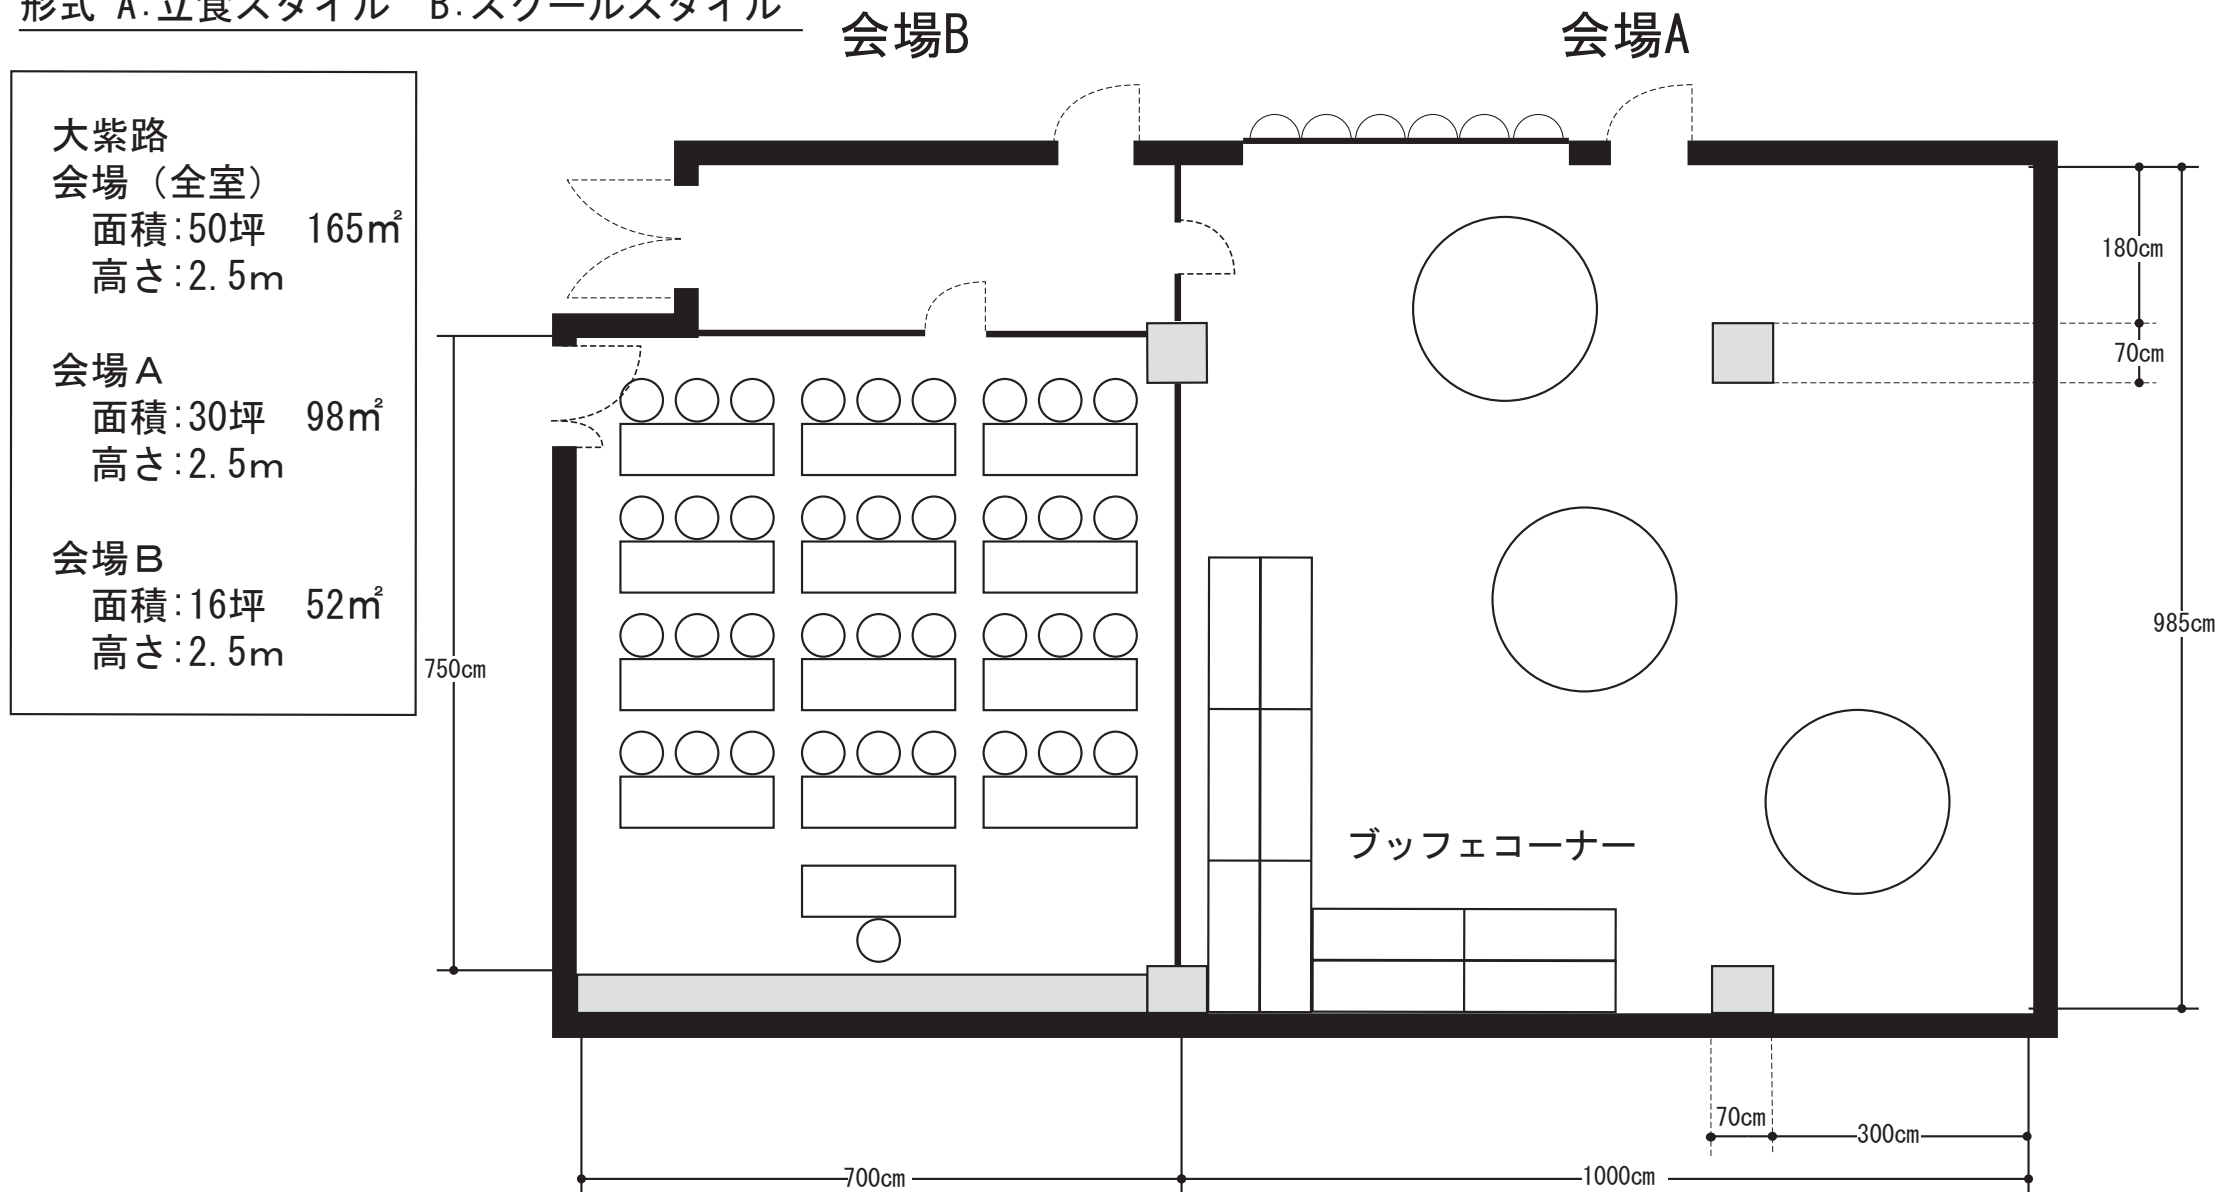

やまとじ
宴会場 大紫路 (A・B) 平面図 (縮尺1/100)

人数 36 名様

形式 A:立食スタイル B:スクールスタイル

大紫路
会場 (全室)
面積:50坪 165m²
高さ:2.5m

会場A
面積:30坪 98m²
高さ:2.5m

会場B
面積:16坪 52m²
高さ:2.5m