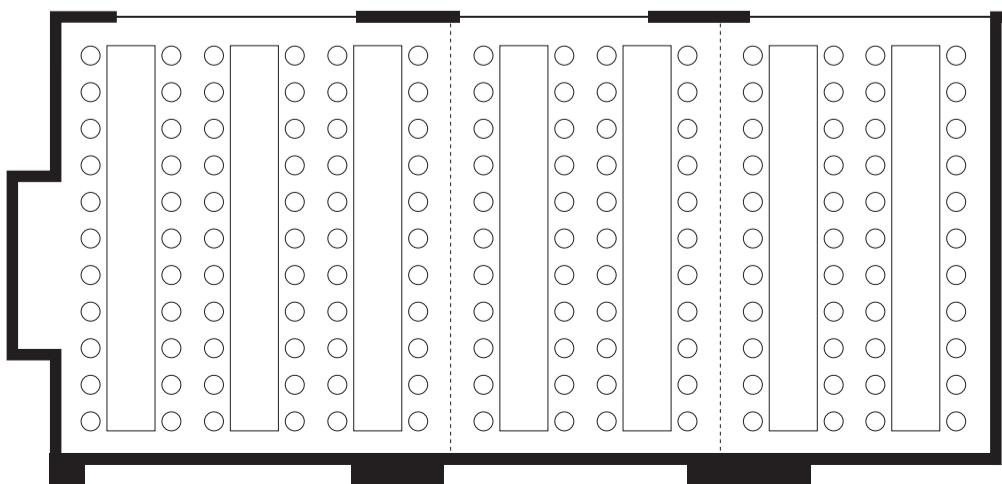

**Hotel Asyl Nara Annex**  
ホテルアジール・奈良アネックス

客室概要

- ・洋室 : 65室 (20~25㎡) 定員 2~3名
  - ・和室6畳 : 10室 (20㎡) 定員 2~4名
  - ・和室16畳 : 6室 (40㎡) 定員 8~10名
- ※大浴場男女入替可

1F 宴会場「大極(だいこく)」

最大176名/一括  
最大156名/3分割可

2F 宴会場「朱雀(すざく)」

最大126名/2分割可