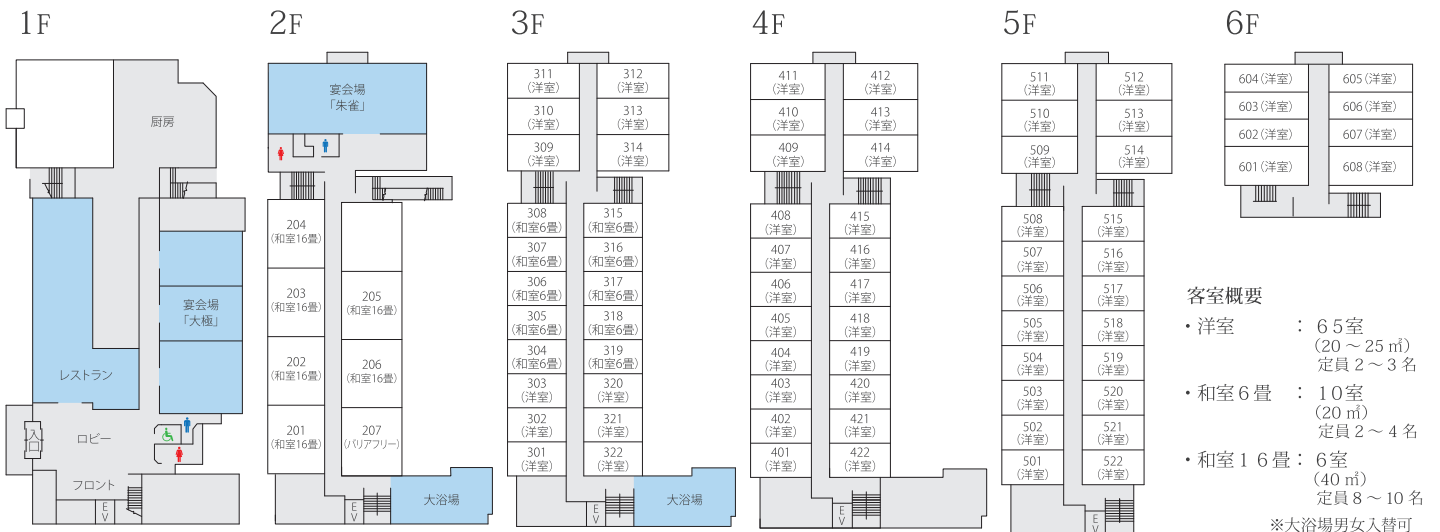

ホテルアジール・奈良アネックスの魅力

安心・安全のサービス

全館防火安全対策を徹底しています。また、お食事はアレルギー対応など細やかなご要望にもお応えいたします。毎年10万人以上にご利用頂いている(株)ワールド・ヘリテイジ運営の「ホテルアジール・奈良アネックス」が自信をもってご提供する、安心・安全のサービスです。

清潔な部屋で旅の思い出を鮮明に

洋室 ツインルーム

洋室トリプルルーム

和室 6畳

和室 16畳

用途に合わせてレイアウト可能な2つの宴会場

1階にある広々とした宴会場「大極」は最大176名様まで、2階の宴会場「朱雀」は最大126名様までご利用いただけます。

1F 宴会場「大極(だいこく)」

2F 宴会場「朱雀(すざく)」

大きなお風呂で旅の疲れを癒す

広いお風呂でみんなでワイワイと入るのは楽しいものです。たっぷりのお湯で旅の疲れを癒してください。

入浴定員:20名 カラン数:7個

大浴場(2F・3F)

1F 宴会場「大極(だいこく)」

最大176名/一括
最大156名/3分割可

2F 宴会場「朱雀(すざく)」

最大126名/2分割可

インフォメーション

建物構造	鉄筋6階建	電話	外線使用不可・内線カット不可
室数	総数81室	テレビ	全室設置
収容人数	271名(内生徒250名)	売店	1階
放送設備	全館貸切時のみ利用可	自動販売機	2～5階 アルコール・ソフトドリンク 電源カット不可(貼紙対応)
エレベーター	1基(11人乗り) ※生徒使用不可	冷蔵庫	全室設置 ※生徒様に2Lのミネラルウォーターを 当日冷蔵庫の中にご用意
客室内設備	全室冷暖房完備 バス・トイレ・洗面台・ドライヤー(1台)	バス乗降場所	ホテル裏駐車場
下足	全客室にスリッパを配置	その他	・宿泊翌日にお飲みいただけるよう ペットボトルのお茶(500ml)を朝食時にお渡し ・ドアステッカー(宿泊者名表示)の貼り出し可 事前に送付ください
ドアと鍵	ドアは全室オートロック 鍵は入館時にフロントでお渡しいたします (マスターキーの貸出は不可)	適合マーク	防火優良認定証取得(令和2年12月)
貴重品	各部屋ごとに袋をご用意 フロントにて保管	非常口	館内13ヶ所/屋内階段1ヶ所/ 屋外非常階段完備
客室備品	バスタオル・フェイスタオル・シャンプー・ リンス・ボディソープ・グラスなど	防災設備	火災報知器/非常灯/懐中電灯/消火器完備