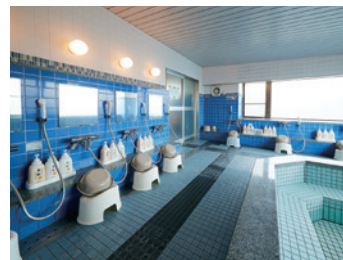

用途に合わせてレイアウト可能な2つの宴会場

1階にある広々とした宴会場「大極」は最大176名様まで、2階の宴会場「朱雀」は最大126名様までご利用いただけます。

1F 宴会場「大極(だいこく)」

2F 宴会場「朱雀(すざく)」

大きなお風呂で旅の疲れを癒す

広いお風呂でみんなでワイワイと入るのは楽しいものです。たっぷりのお湯で旅の疲れを癒してください。

入浴定員:20名 カラン数:7個

大浴場(2F・3F)

1F 宴会場「大極(だいこく)」

最大176名/一括
最大156名/3分割可

2F 宴会場「朱雀(すざく)」

最大126名/2分割可

インフォメーション

建物構造	鉄筋6階建	電話	外線使用不可・内線カット不可
室数	総数81室	テレビ	全室設置
収容人数	271名(内生徒250名)	売店	1階
放送設備	全館貸切時のみ利用可	自動販売機	2～5階 アルコール・ソフトドリンク 電源カット不可(貼紙対応)
エレベーター	1基(11人乗り) ※生徒使用不可	冷蔵庫	全室設置 ※生徒様に2Lのミネラルウォーターを 当日冷蔵庫の中にご用意
客室内設備	全室冷暖房完備 バス・トイレ・洗面台・ドライヤー(1台)	バス乗降場所	ホテル裏駐車場
下足	全客室にスリッパを配置	その他	・宿泊翌日にお飲みいただけるよう ペットボトルのお茶(500ml)を朝食時にお渡し ・ドアステッカー(宿泊者名表示)の貼り出し可 事前に送付ください
ドアと鍵	ドアは全室オートロック 鍵は入館時にフロントでお渡しいたします (マスターキーの貸出は不可)	適合マーク	防火優良認定証取得(令和2年12月)
貴重品	各部屋ごとに袋をご用意 フロントにて保管	非常口	館内13ヶ所/屋内階段1ヶ所/ 屋外非常階段完備
客室備品	バスタオル・フェイスタオル・シャンプー・ リンス・ボディソープ・グラスなど	防災設備	火災報知器/非常灯/懐中電灯/消火器完備